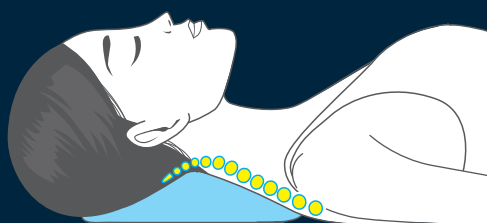

Camping

Bureau

Plage

Auto

Hamac

Voyage

Sofa

Ergo coussin a pour finalité d'augmenter votre bien-être.

Le coussin ergonomique

Sa mousse Energex HD et sa forme unique sont pensées pour soulager les articulations et les points de tension du corps.

On peut l'utiliser dans différents contextes, à la maison, durant un voyage, à la plage, dans son hamac, en pique-nique, au Yoga ou encore au travail.

Dans une voiture, ou au bureau le coussin ergonomique peut être placé dans le dos du siège pour soulager les lombaires et les douleurs dorsales.

Au lit il permet de soulager les cervicales et les tensions des muscles dorsaux pendant le sommeil.

Ergo coussin se positionne sous la nuque, offre un alignement parfait de la colonne vertébrale et rendra vos siestes, moments de détente et votre sommeil bien plus confortable.

Avec sa taille 19*29*6 cm il tient dans votre sac à main, Tote bag et autres bagages pour toujours le garder à portée de main.